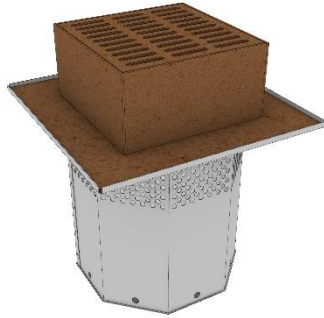

PRODUKTBLAD

Benämning:	Pippin luft brunn plan - sky
Material:	Cortén stål (Co) & Rostfritt stål (Rf)
Mått:	Höjd: 630 mm. 550x550 mm Brunns lock 336x336x65 mm Fäste: brunns näste 340x340x65 mm Trumma: behållare hexagon 394x394 mm Versioner i belastningsklasserna 15 Kn, 125 Kn & 250 Kn
Garanti:	Se malus.se under Försäljningsvillkor
Skötsel:	Se malus.se under Material / Underhåll
Produktmärke:	Malus
Design:	Edge
Övrigt:	Kan fritt användas i Svanen byggnader Miljöbedömd via SUNDAHUS