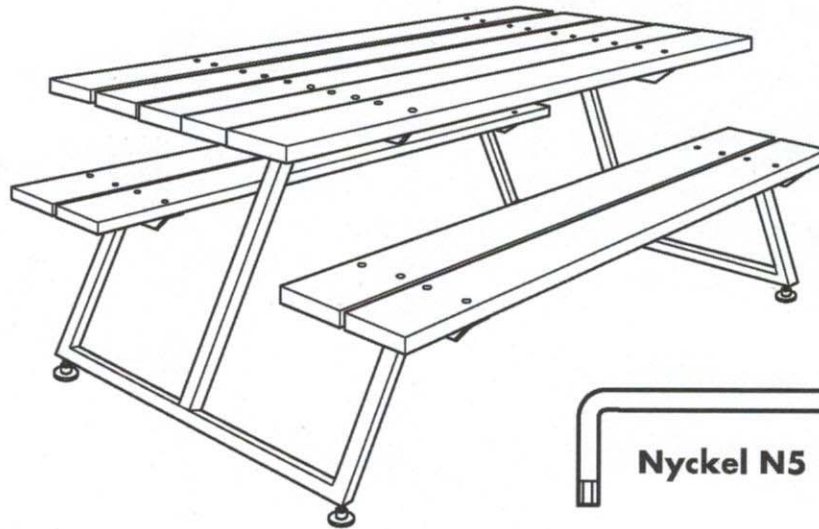

# MALUS IVÖ CAMPINGBORD / PICKNICKBORD

MONTERINGSANVISNING - ASSEMBLY INSTRUCTIONS

A = 36x

B = 36x

C = 36x

1

2