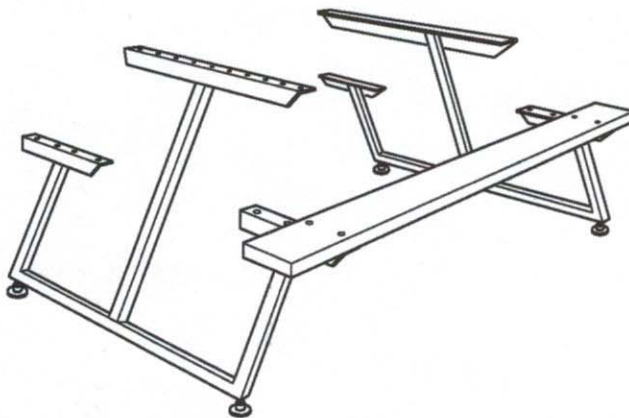

# MALUS IVÖ CAMPINGBORD / PICKNICKBORD

MONTERINGSANVISNING - ASSEMBLY INSTRUCTIONS

A = 36x

B = 36x

C = 36x

1

2