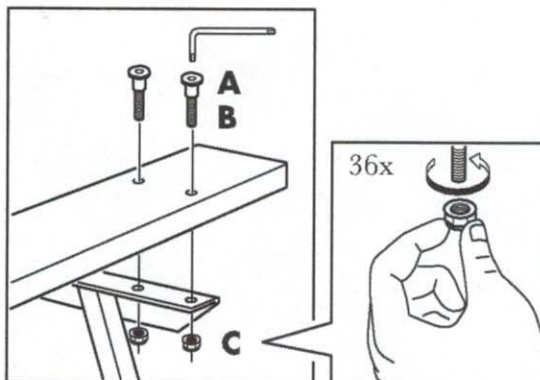

# MALUS IVÖ CAMPINGBORD / PICKNICKBORD

MONTERINGSANVISNING - ASSEMBLY INSTRUCTIONS

A = 36x

B = 36x

C = 36x

1

2